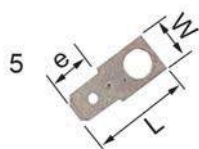

Tabs

■ Data: brass, tin plated.

Fig	Cat. no.	mm W	e	L	Tabs	Pcs/ pack
1	B07FLS1H	8,5	8,0	8,5	6,3x0,8	100
2	B07FLS2H	9,0	7,5	18,5	6,3x0,8	100
3	B07FLS3H	8,0	7,5	21	6,3x0,8	100

Fig	Cat. no.	mm W	L	Tabs	Pcs/ pack
4	B07FLS	7,5	9,0	6,3x0,8	100

Fig	Cat. no.	mm W	e	Ø	L	Tabs	Pcs/ pack
5	B1807H4	8,1	8,3	4,4	19,1	6,3x0,8	100
5	B1807H5	8,0	8,3	5,4	19,2	6,3x0,8	100

Fig	Cat. no.	mm b	e	Ø	c	Tabs	Pcs/ pack	Angle
6	B0457H4	8,0	8,0	4,1	8,0	6,3x0,8	100	45°
6	B0457H5	8,0	8,0	5,3	8,0	6,3x0,8	100	45°
7	B0907H4	8,0	8,3	4,1	8,0	6,3x0,8	100	90°
7	B0907H5	8,0	8,0	5,3	8,0	6,3x0,8	100	90°

Fig	Cat. no.	mm W	c	e	Ø	L	Tabs	Pcs/ pack	Angle
8	B2457H4	10,0	12,0	8,0	4,2	10,0	6,3x0,8	100	2x45°
8	B2457H5	10,0	12,0	8,0	5,2	10,0	6,3x0,8	100	2x45°

Ø hole diameter.

3