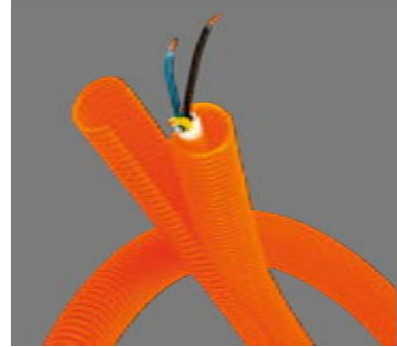

Your representation:

etech
components

All Enquiries:
tel: +44 (0)1744 762 929
email: sales@etechcomponents.com
web: www.etechcomponents.com

FIP SPLIT®

2PPS-0

Teilbares Wellrohr
Divisible corrugated conduit

+105 °C

-40 °C

	min.	max.
Temperaturbereich Temperature range	■	■
Flexibilität/Biegesteifigkeit Flexibility/Ductility	■	■
Dynamik Dynamic	■	■
Brandverhalten Fire precaution performance	■	■
Chemische Beständigkeit Chemical resistance	■	■
Witterungsbeständigkeit Resistance to weathering	■	■

Material: PP MOD BS orange ähnlich RAL 2003

2PPS-O ist die ideale Lösung für nachträglich zu montierenden Kabelschutz, selbst für bereits fertig konfektionierte Kabelstränge, inkl. montierter Stecker. Durch das Überlappen des verschleißbaren "Doppelrohres" werden eingelegte Kabel und Leitungen wirksam gegen äußere Einflüsse geschützt. Das aus hochwertigem, speziell formuliertem Polypropylen hergestellte zweiteilige Wellrohr ist geeignet für Anwendungen in denen Kabel bzw. Leitungen speziell oder gesondert gekennzeichnet werden müssen.

Material: PP MOD BS orange similar to RAL 2003

2PPS-O is the perfect solution for retrofit application of cable protection, also pre-assembled cable harnesses with already installed connectors. The double shell conduit properly overlaps and provides enhanced cable protection capabilities against external influences and impacts. This divisible conduit type made of high grade specially modified Polypropylene is suitable for applications in which cables or pipelines have to be marked separately.

Artikel-Nr. Part No.	Nennweite Nominal width	Profil Profile	Dimensionen in mm (nom.) Dimensions in mm (nom.)		Biegeradius in mm Bending radius in mm	VPE PU
			ID	AD / OD	stat. R.	
orange / orange	NW		ID	AD / OD	stat. R.	m
2PPSM-0702.50	07	M	6,3	10,0	20	50
2PPSM-1002.50	10	M	8,4	13,4	25	50
2PPSM-1102.50	11	M	11,0	16,1	30	50
2PPSM-1402.50	14	M	12,5	18,5	35	50
2PPSM-1602.50	16	M	16,0	21,5	40	50
2PPSM-2002.50	20	M	19,2	25,3	45	50
2PPSM-2302.50	23	M	23,4	30,8	50	50
2PPSM-2902.25	29	M	27,3	35,5	90	25
2PPSM-3702.25	37	M	31,0	41,4	110	25
2PPSM-4502.25	45	M	42,7	54,0	130	25
2PPSM-7002.10	70	M	67,5	79,8	190	10
2PPSM-10002.10	100	M	87,5	102,5	210	10

Andere Farben, Ring- und Stücklängen auf Anfrage erhältlich. / Other colors, lengths of coils and lengths of pieces are available on request.