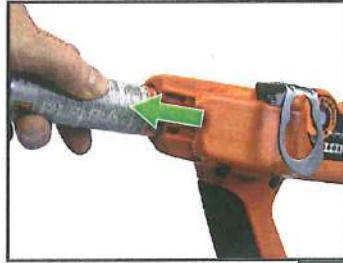

2

**SPIT P800**  
PULSA

L 15 ▶ 40 mm

4

- 15 °C → + 49 °C

1

2

3