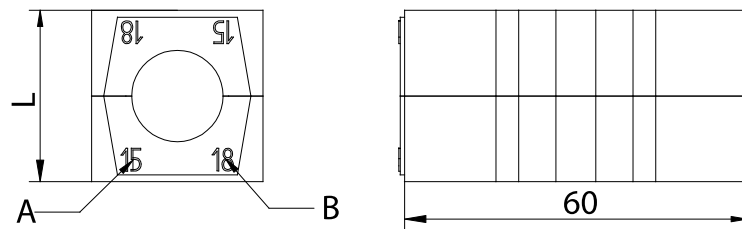

◆→ TOLERANT BLOCKS

Hawke HF tolerant blocks are designed to accommodate cables/pipes passing through the frame. Our special design incorporates five contact points which allows the blocks to accommodate a range of different diameters and accept variances in cable/pipe diameter. Each block has a sealing range of 3-4mm without the need for any onsite modifications.

DESCRIPTION	L (mm)	CABLE AND PIPE DIAMETER		WEIGHT (kg)	COLOUR
		MINIMUM (mm)	MAXIMUM (mm)		
HF153	15	3	5	0,02	Red
HF155	15	5	7	0,02	White
HF157	15	7	9	0,01	Blue
HF203	20	3	6	0,03	Green
HF206	20	6	9	0,03	Pink
HF209	20	9	12	0,03	Brown
HF2011	20	11	14	0,02	Yellow
HF2013	20	13	16	0,02	Gold
HF3012	30	12	15	0,05	Red
HF3015	30	15	18	0,06	White
HF3018	30	18	21	0,05	Blue
HF3021	30	21	24	0,04	Orange
HF4012	40	12	15	0,12	Green
HF4015	40	15	18	0,12	Pink
HF4022	40	22	25	0,10	Red
HF4025	40	25	28	0,09	White
HF4028	40	28	31	0,08	Blue

◆→ TOLERANT BLOCKS

DESCRIPTION	L (mm)	CABLE AND PIPE DIAMETER		WEIGHT (kg)	COLOUR
		LABEL A	LABEL B		
		MINIMUM (mm)	MAXIMUM (mm)		
HF4031	40	31	34	0,07	Orange
HF6031	60	31	34	0,22	Red
HF6034	60	34	37	0,21	White
HF6037	60	37	40	0,20	Blue
HF6040	60	40	43	0,19	Orange
HF6043	60	43	46	0,18	Purple
HF6046	60	46	49	0,16	Yellow
HF6049	60	49	52	0,14	Green
HF6052	60	52	54	0,11	Pink
HF9053	90	53	56	0,46	Red
HF9056	90	56	59	0,44	White
HF9059	90	59	62	0,42	Blue
HF9062	90	62	65	0,40	Orange
HF9065	90	65	68	0,39	Purple
HF9068	90	68	71	0,36	Yellow
HF12072	120	72	75	0,79	Red
HF12075	120	75	78	0,75	White
HF12078	120	78	81	0,71	Blue
HF12081	120	81	84	0,67	Orange
HF12084	120	84	87	0,64	Purple
HF12087	120	87	90	0,61	Yellow
HF12090	120	90	93	0,58	Green
HF12093	120	93	96	0,55	Pink
HF12096	120	100	100	0,52	Brown

* Packing strips are supplied as solid strips or with strips pre-cut or scored into individual blocks:
TA10 (1 solid block 120x60x5 mm) **TA100** (1 solid block 120x60x10 mm)
TA50 x 24 (24 pieces 5x60x5mm) **TA100** x 12 (1 block pre-scored x 12 pieces 10x60x10 mm)