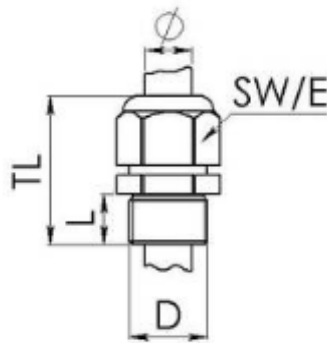

ESKV Cable Glands

Polyamide Metric Cable Glands

Products may differ in size, colour and appearance to those shown. If you require further information or customisation, please contact us directly.

Material	Gland Polyamide, Gasket EPDM
Temperature Range	-40°C to 100°C
Glow Wires Test	750°C
Protection Class	IP68 (5 bar 30 min) / IP69

WISKA-No.	Type	Ral No.	Thread Dia. (D)	Thread Length (L)	Clamping Range	Hex(SW)	Total Length (TL)	Box Qty
10066410	ESKV 12 LG	RAL 7035	M 12x1,5	9 mm	3 mm - 7 mm	16 mm	29 mm - 34 mm	50
10066411	ESKV 16 LG	RAL 7035	M 16x1,5	9 mm	4,5 mm - 10 mm	20 mm	31 mm - 37 mm	50
10066412	ESKV 20 LG	RAL 7035	M 20x1,5	10 mm	6 mm - 13 mm	24 mm	36 mm - 45 mm	50
10066413	ESKV 25 LG	RAL 7035	M 25x1,5	10 mm	9 mm - 17 mm	29 mm	38 mm - 47 mm	50
10066414	ESKV 32 LG	RAL 7035	M 32x1,5	12 mm	13 mm - 21 mm	36 mm	42 mm - 51 mm	25
10066415	ESKV 40 LG	RAL 7035	M 40x1,5	12 mm	16 mm - 28 mm	46 mm	52 mm - 65 mm	10
10066416	ESKV 50 LG	RAL 7035	M 50x1,5	14 mm	21 mm - 35 mm	55 mm	59 mm - 72 mm	4
10066417	ESKV 63 LG	RAL 7035	M 63x1,5	15 mm	34 mm - 48 mm	68 mm	64 mm - 78 mm	3
10112775	ESKV 75 LG	RAL 7035	M 75x1,5	18 mm	48 mm - 62 mm	85 mm	75 mm - 86 mm	1
10066120	ESKV 12 BK	RAL 9005	M 12x1,5	9 mm	3 mm - 7 mm	16 mm	29 mm - 34 mm	50
10066121	ESKV 16 BK	RAL 9005	M 16x1,5	9 mm	4,5 mm - 10 mm	20 mm	31 mm - 37 mm	50
10066122	ESKV 20 BK	RAL 9005	M 20x1,5	10 mm	6 mm - 13 mm	24 mm	36 mm - 45 mm	50
10066123	ESKV 25 BK	RAL 9005	M 25x1,5	10 mm	9 mm - 17 mm	29 mm	38 mm - 47 mm	50
10066124	ESKV 32 BK	RAL 9005	M 32x1,5	12 mm	13 mm - 21 mm	36 mm	42 mm - 51 mm	25