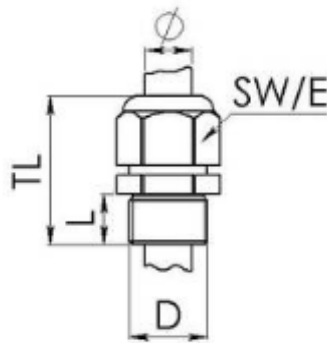

ESKV Gland Packs Metric EN 62444

Polyamide Metric Cable Glands c/w Locknuts

Products may differ in size, colour and appearance to those shown. If you require further information or customisation, please contact us directly.

Material	Gland Polyamide, Gasket EPDM
Temperature Range	-40°C to 100°C
Glow Wires Test	750°C
Protection Class	IP68 (5 bar 30 min) / IP69

WISKA-No.	Type	Ral No.	Thread Dia. (D)	Thread Length (L)	Clamping Range	Hex(SW)	Total Length (TL)	Pack Qty
10106662	GLP12 grey	RAL 7035	M 12x1,5	9 mm	3 mm - 7 mm	16 mm	29 mm - 34 mm	10
10106820	GLP12 black	RAL 9005	M 12x1,5	9 mm	3 mm - 7 mm	16 mm	29 mm - 34 mm	10
10106661	GLP16 grey	RAL 7035	M 16x1,5	9 mm	4,5 mm - 10 mm	20 mm	31 mm - 37 mm	10
10106819	GLP16 black	RAL 9005	M 16x1,5	9 mm	4,5 mm - 10 mm	20 mm	31 mm - 37 mm	10
10100613	GLP20+ grey	RAL 7035	M 20x1,5	10 mm	7,5 mm - 14 mm	24 mm	36 mm - 45 mm	10
10100612	GLP20+ black	RAL 9005	M 20x1,5	10 mm	7,5 mm - 14 mm	24 mm	36 mm - 45 mm	10
10100611	GLP20+ white	RAL 9001	M 20x1,5	10 mm	7,5 mm - 14 mm	24 mm	36 mm - 45 mm	10
10100614	GLP20+ red	RAL 3000	M 20x1,5	10 mm	7,5 mm - 14 mm	24 mm	36 mm - 45 mm	10
10106682	GLP25 grey	RAL 7035	M 25x1,5	10 mm	9 mm - 17 mm	29 mm	38 mm - 47 mm	10
10106657	GLP25 black	RAL 9005	M 25x1,5	10 mm	9 mm - 17 mm	29 mm	38 mm - 47 mm	10
10106656	GLP25 white	RAL 9010	M 25x1,5	10 mm	9 mm - 17 mm	29 mm	38 mm - 47 mm	10
10109780	GLP25 red	RAL 3000	M 25x1,5	10 mm	9 mm - 17 mm	29 mm	38 mm - 47 mm	10